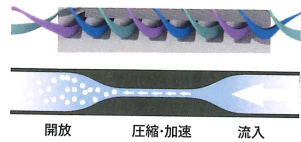

### 形状の特長

従来※よりも細かい直径0.3mmの穴が252個。ステンレスの散水板にすることで樹脂ではできない細かさ、密度(穴間隔)を実現しました。

※eシャワーNfのストレート吐水と比較

### 形状の特長

従来※より大きめの直径0.8mmの穴が64個。シリコン製のノズルで、汚れが付着した際も指で擦ることで落とすことができます。

※eシャワーNfのストレート吐水と比較  
※効果・感覚・効能には個人差があります。

顔用

顔用

体用

## 特許出願中 ウルトラファインバブルの発生イメージ

シャワーヘッド内のウルトラファインバブル発生装置に混合水が流入し、圧縮・加速させ開放することで泡を発生させます。