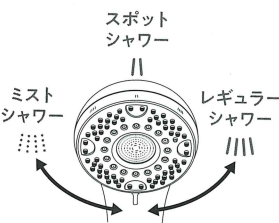

### 吐水の特長

広範囲に浴びられる吐水。  
適度な広がりで効率的に泡を洗い流しながらウルトラファインバブルを浴びられるモードです。

### 形状の特長

従来※より大きめの直径0.8mmの穴が64個。シリコン製のノズルで、汚れが付着した際も指で擦ることで落とすことができます。

※eシャワーNfのストレート吐水と比較  
※効果・感覚・効能には個人差があります。

顔用

顔用

体用

## 特許出願中 ウルトラファインバブルの発生イメージ

シャワーヘッド内のウルトラファインバブル発生装置に混合水が流入し、圧縮・加速させ開放することで泡を発生させます。